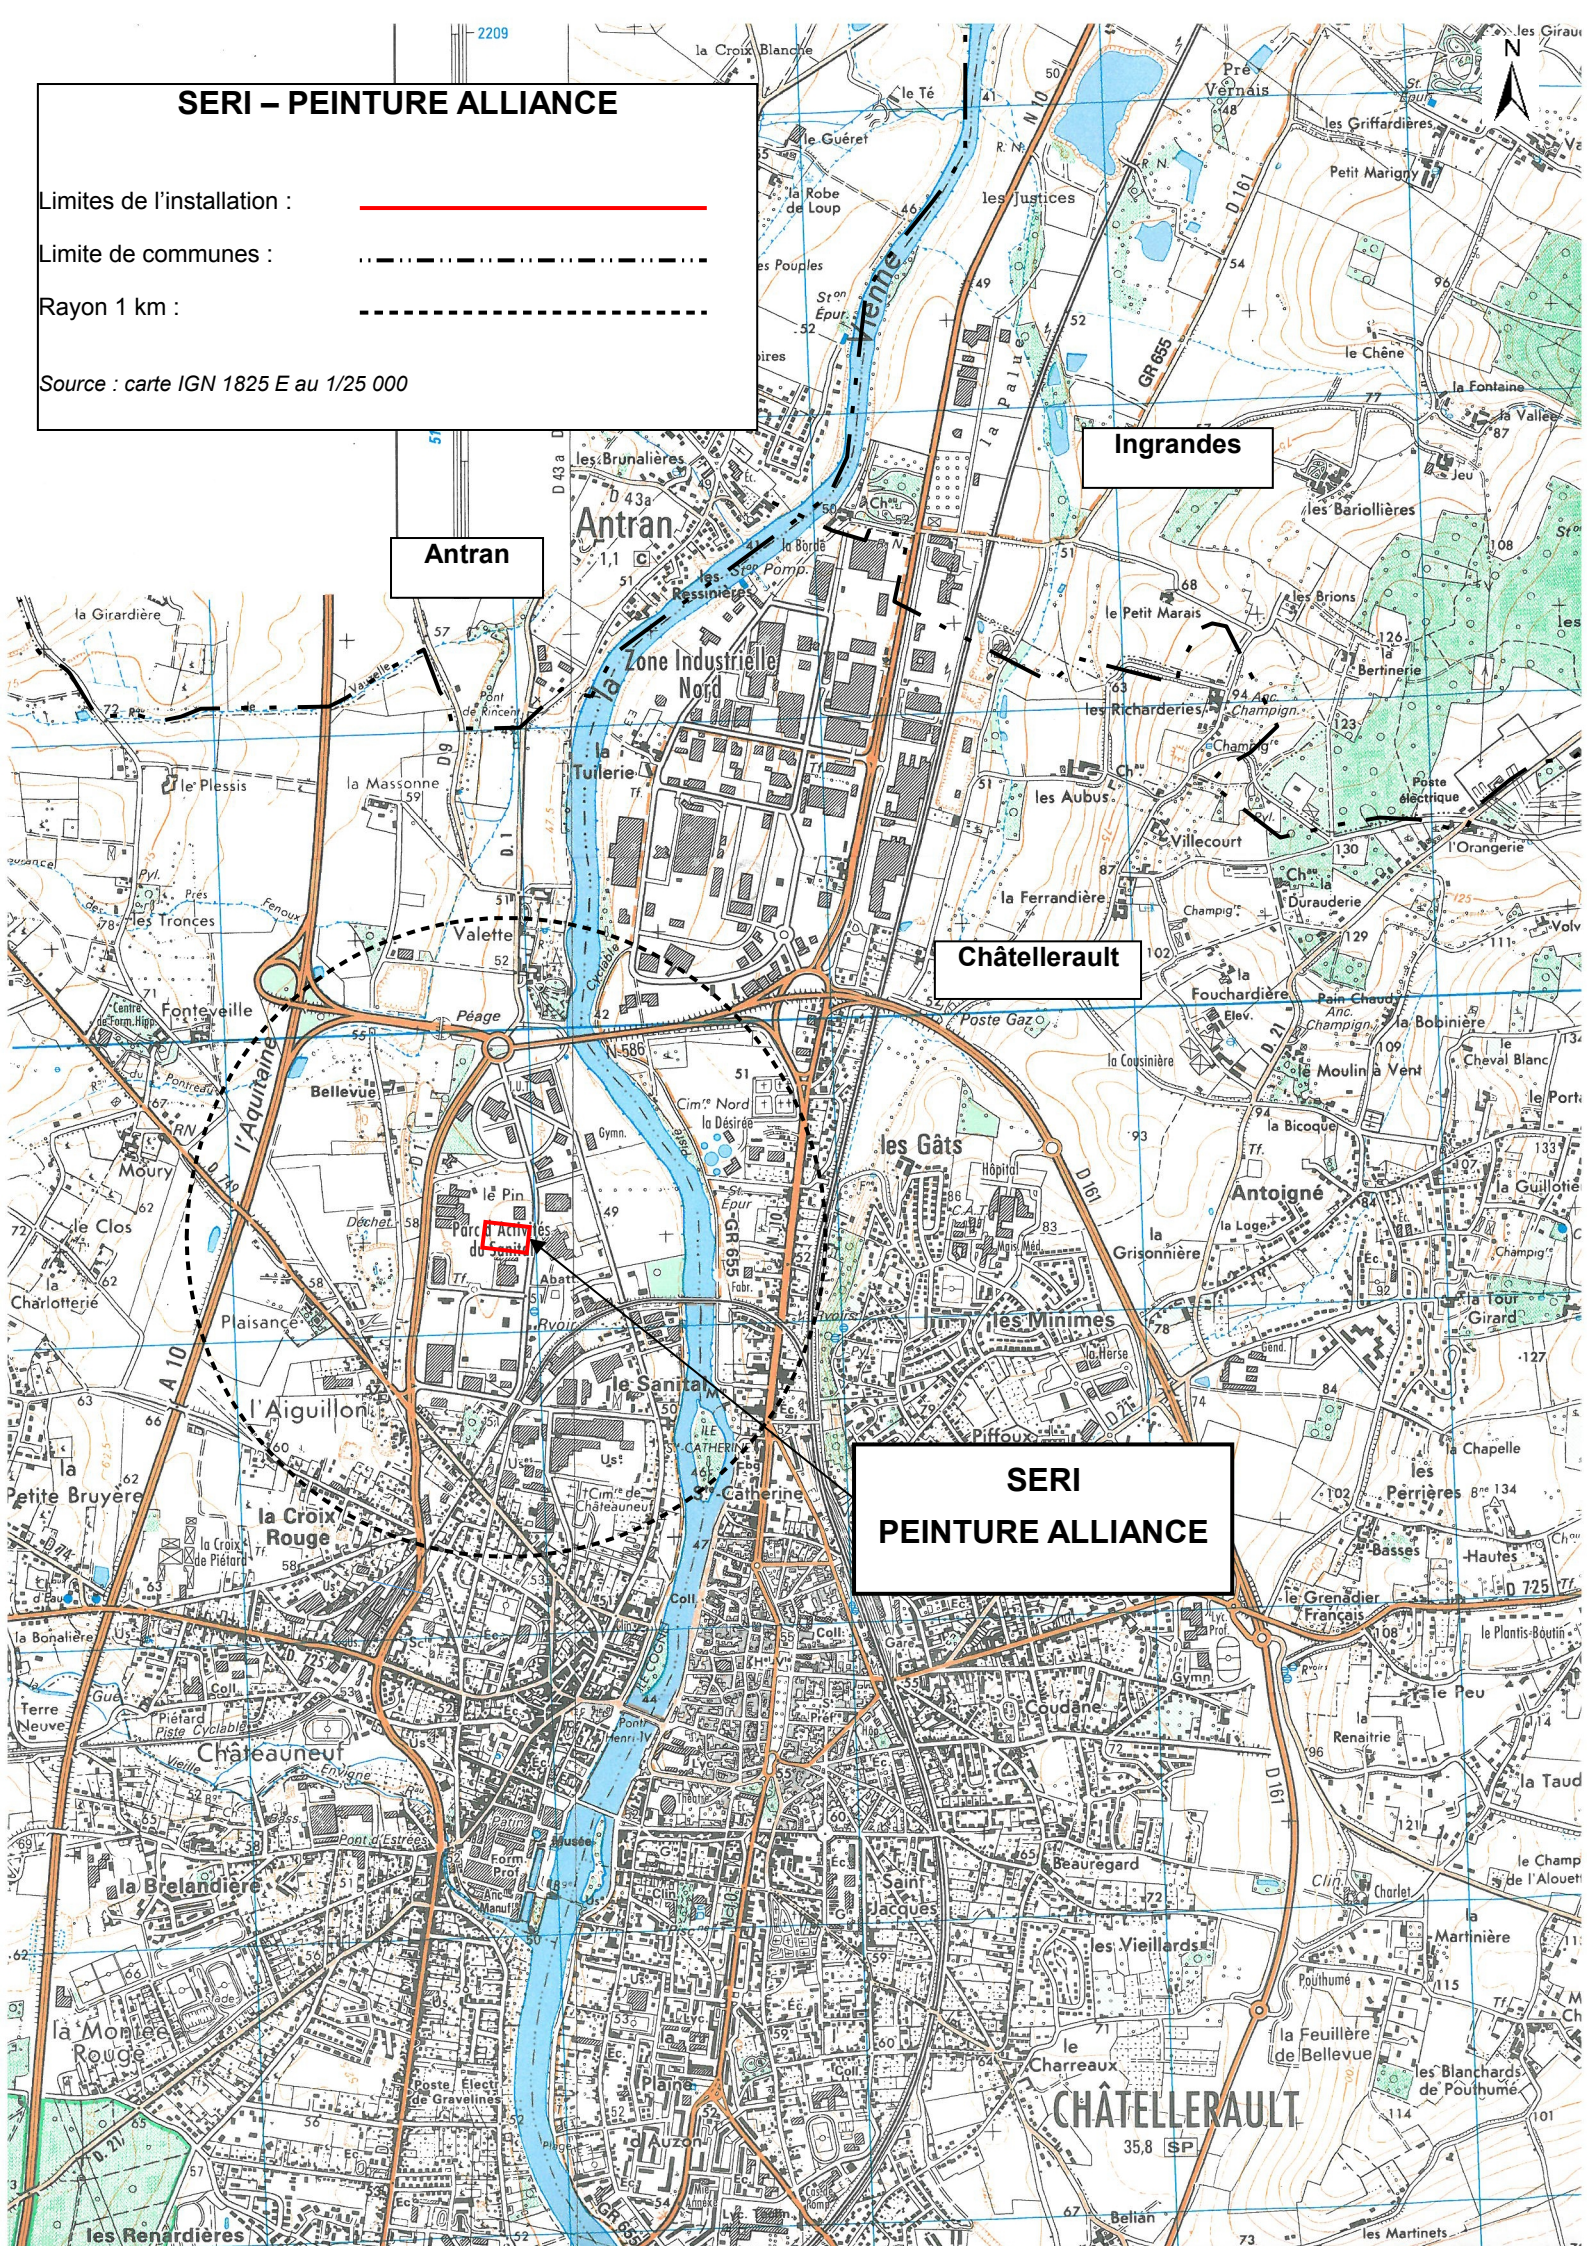

# SERI – PEINTURE ALLIANCE

Limites de l'installation : 

Limite de communes : 

Rayon 1 km : 

Source : carte IGN 1825 E au 1/25 000

**Antran**

**Ingrandes**

**Châtellerault**

**SERI  
PEINTURE ALLIANCE**

**CHÂTELLERAULT**  
35,8 SP